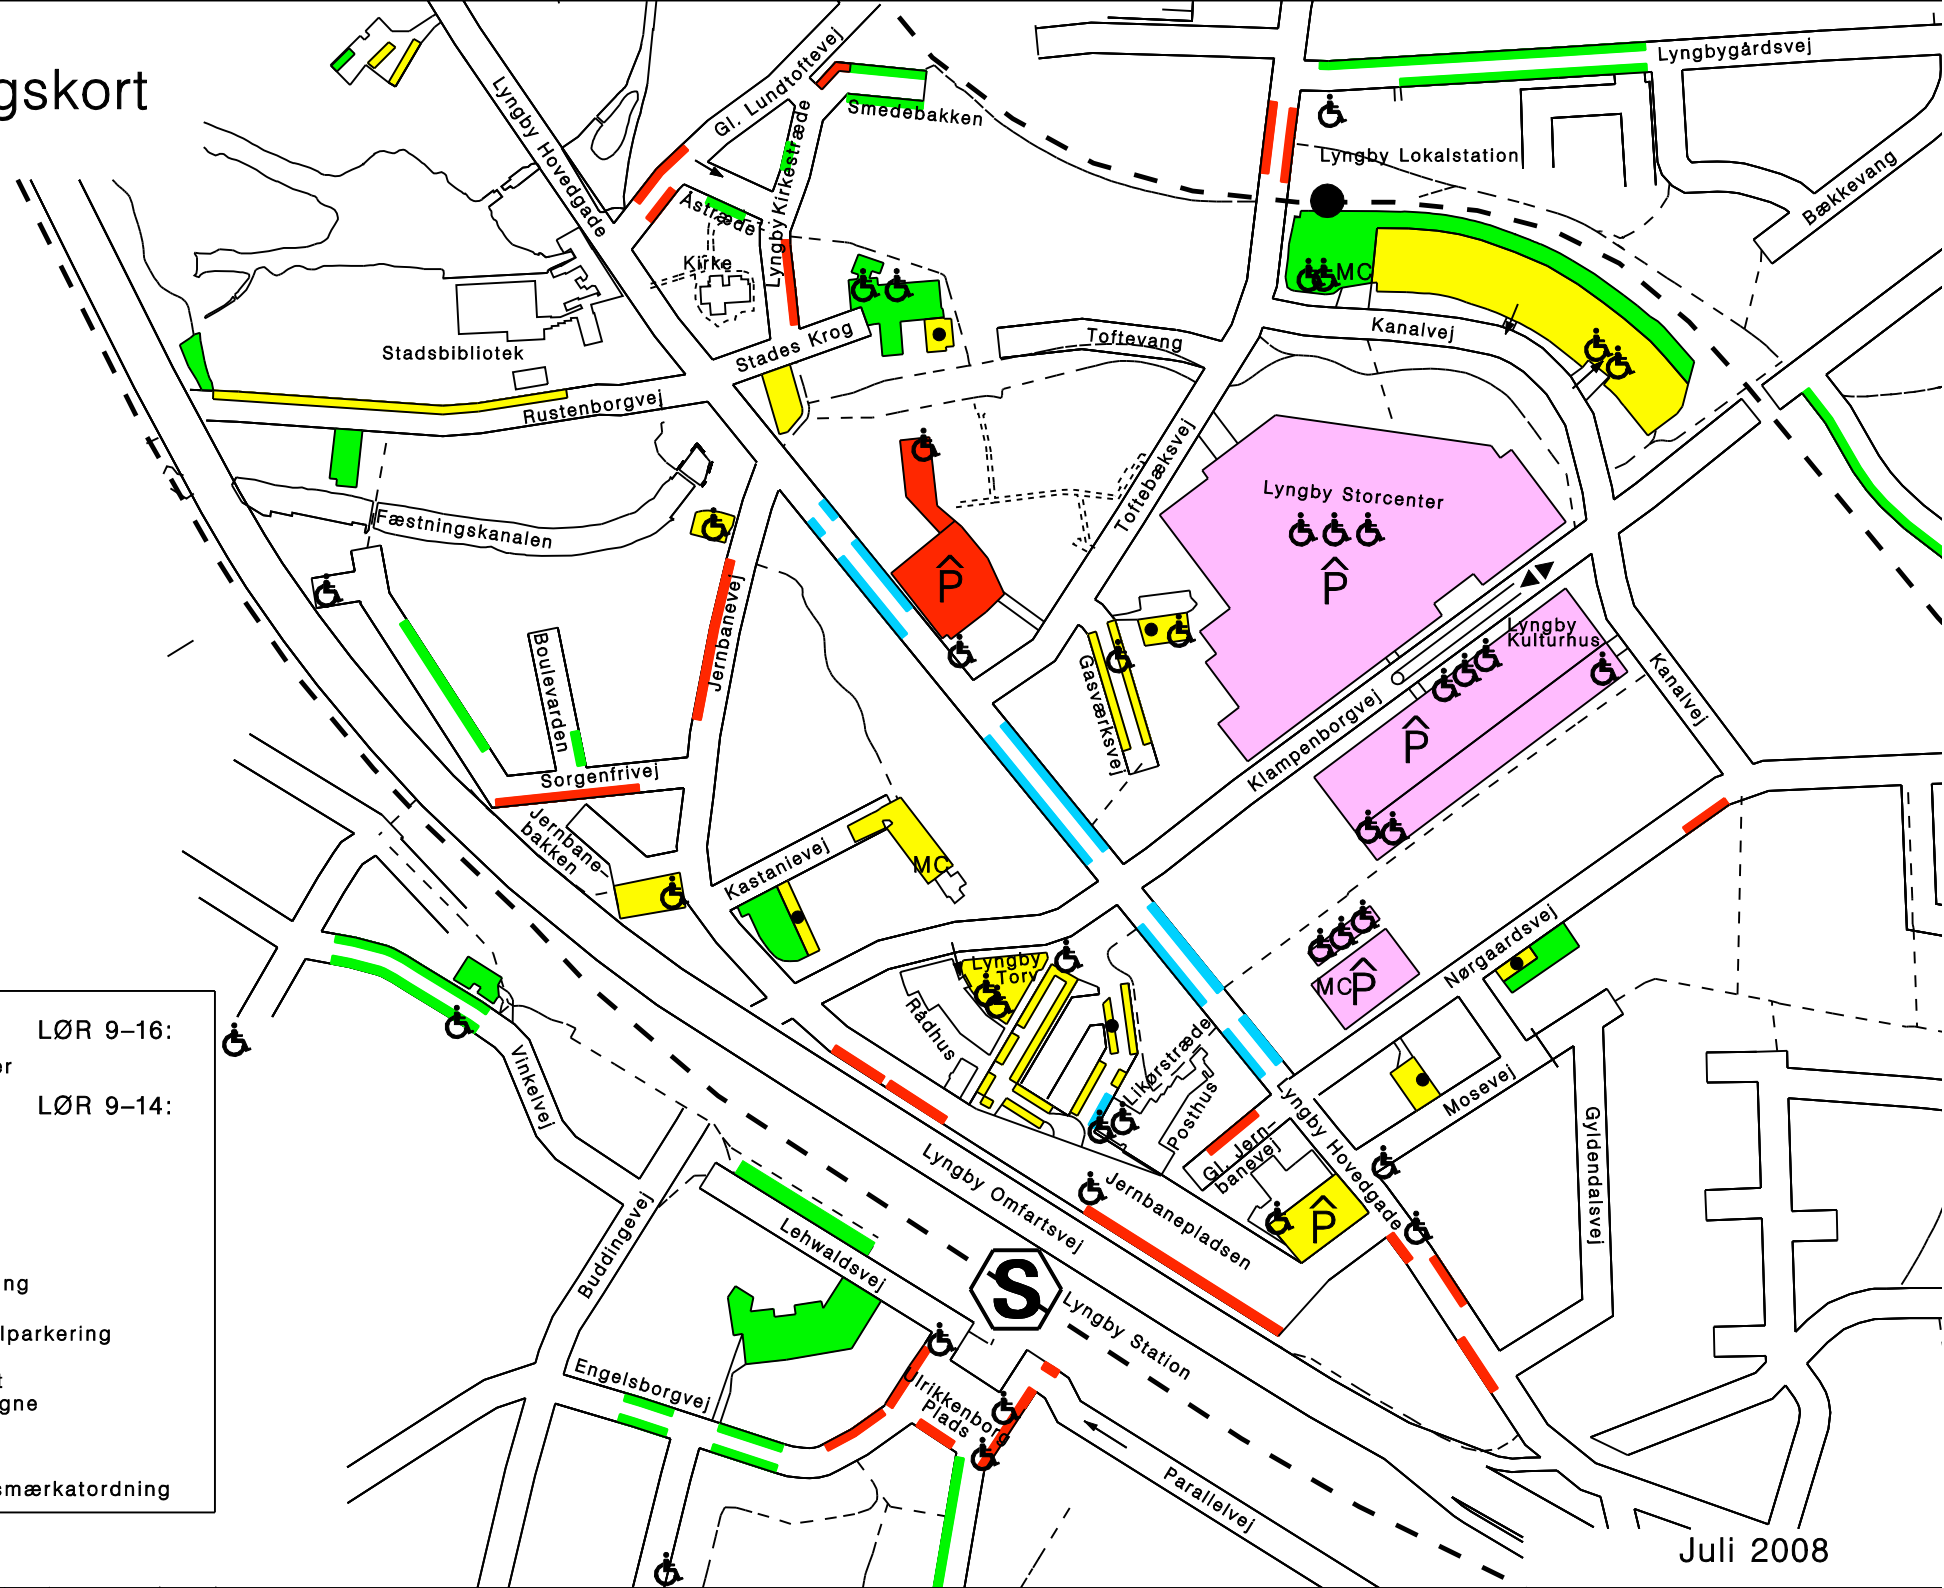

Parkeringskort

MAN-FRE 9-18	LØR 9-16:
	30 minutter
MAN-FRE 9-18	LØR 9-14:
	1 time
	2 timer
	3 timer
	Fri parkering
MC	Motorcykelparkering
	Reserveret invalidevogne
	Ensrettet
	Parkeringsmærkatordning

MÅL: 1:4500